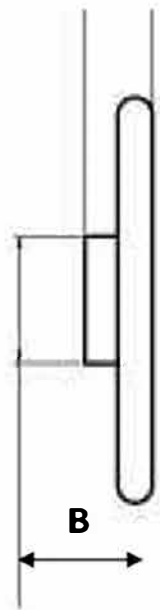

IMPERIALE DIMENSIONI

MOD.	B
IMPERIALE	66,5 mm - 2.6"